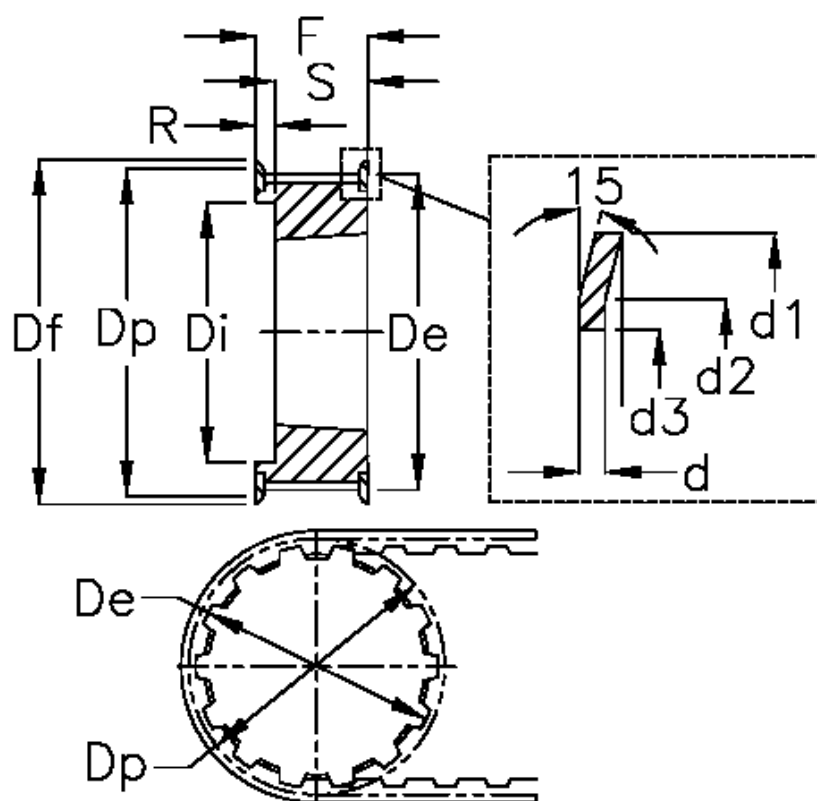

Varenummer: 604134026100
 Beskrivelse: Tandremskive for taperbøsning
 26 L 100 TL 1108

Mål

Bredde	= L 100	Di	= 60	Tandantal	= 26
d	= 1.5	Dp	= 78.83	Vægt	= 0.7
d1	= 87	F	= 32		
d2	= 82.5	Flangetype	= F30		
d3	= 72	For taperbøsning	= 1108		
De	= 78.07	Max boring	= 28		
Deling (tomme)	= 3/8	R	= 10		
Df	= 87	S	= 22		